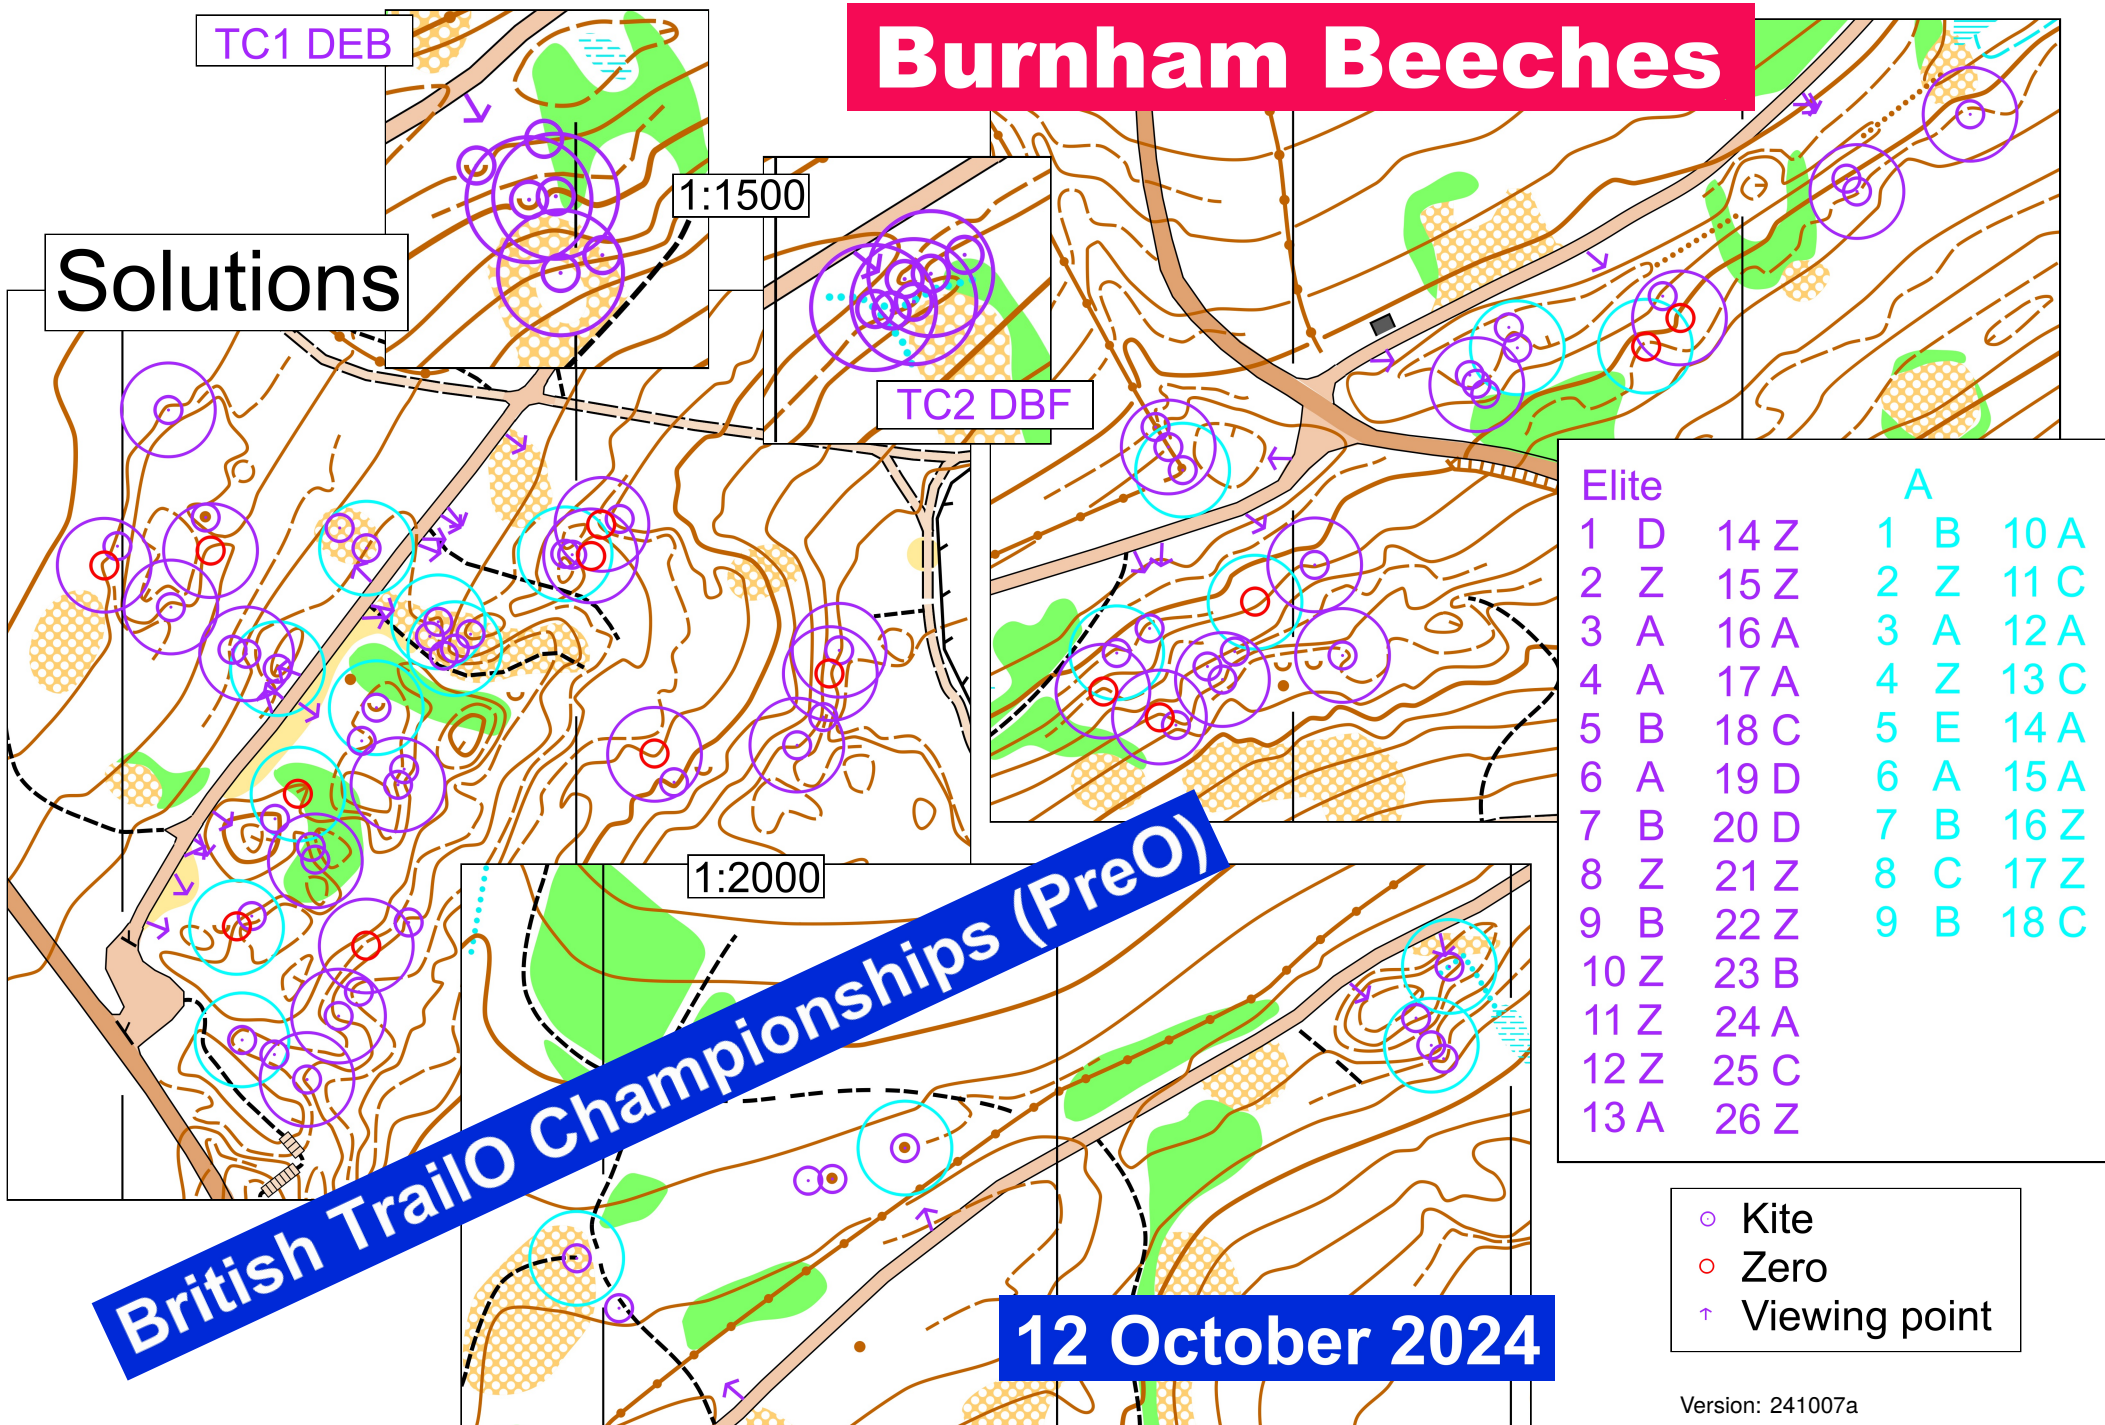

Burnham Beeches

Elite		A	
1 D	14 Z	1 B	10 A
2 Z	15 Z	2 Z	11 C
3 A	16 A	3 A	12 A
4 A	17 A	4 Z	13 C
5 B	18 C	5 E	14 A
6 A	19 D	6 A	15 A
7 B	20 D	7 B	16 Z
8 Z	21 Z	8 C	17 Z
9 B	22 Z	9 B	18 C
10 Z	23 B		
11 Z	24 A		
12 Z	25 C		
13 A	26 Z		

- Kite
- Zero
- ↑ Viewing point

12 October 2024