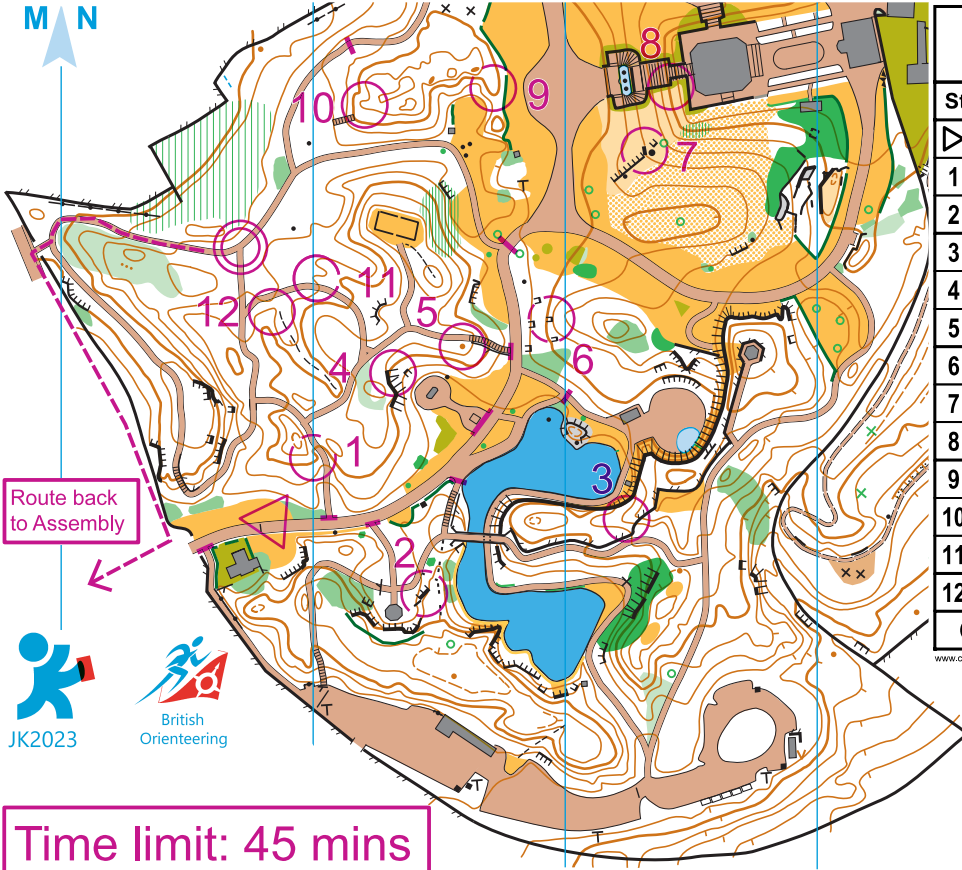

M N

Route back to Assembly

Time limit: 45 mins

### JK23 Combined TrailO / PreO

Standard	0.3 km		
1 A-B	↖		⊙
2 A	↗	⊙	⊙
3 A-B	↖		
4 A-B	←	⊙	⊙
5 A-B	●		⊙
6 A-C		⊙	
7 A-C		⊙	
8 A-B	↗		⊥
9 A-B	↖		↑
10 A-C		⊙	↗
11 A-C	↓	⊙	
12 A-E	↗	⊙	

www.condes.net 10.3.8 MDOC

# WILLIAMSON PARK

1:3000, 2.5m

# Standard

0m 100m