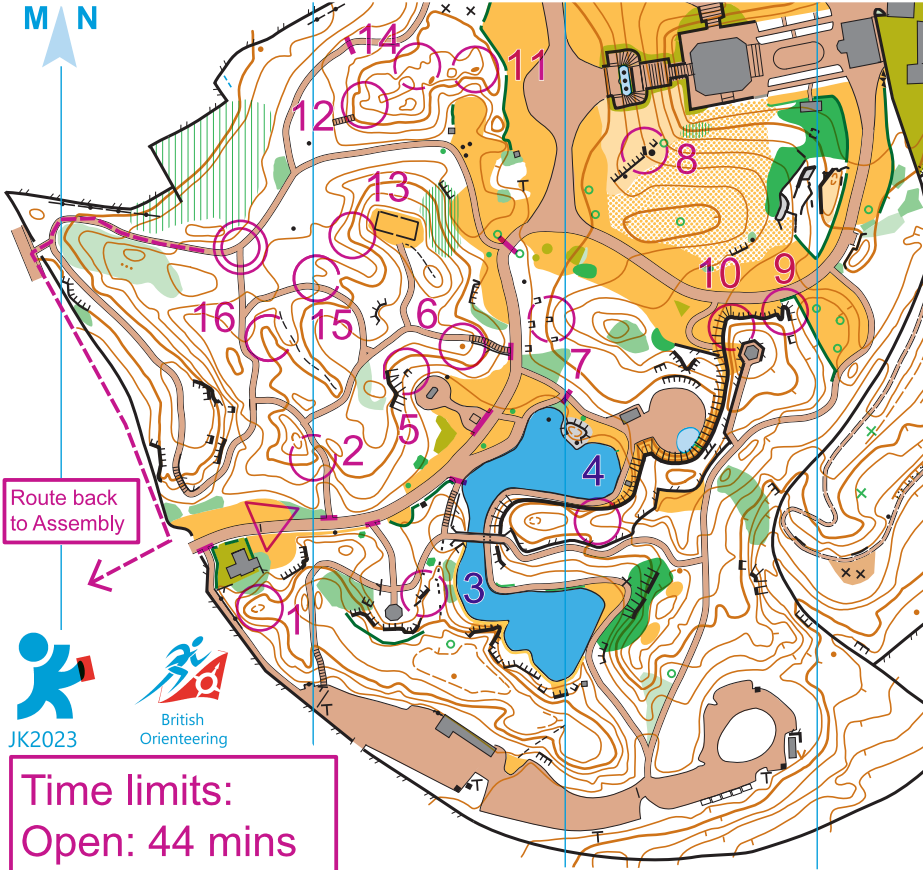

M N

Route back to Assembly

Time limits:
 Open: 44 mins
 Pclass: 50 mins

Elite

WILLIAMSON PARK

JK23 Combined TrailO / PreO

	Elite	0.4 km	
▷		/	○
1	A-B	○	○
2	A-B	⌂	
3	A	↗	⌂
4	A-B	⌂	○
5	A-B	→	■
6	A-B	●	○
7	A-C		
8	A-C		
9	A-C	↗	↘
10	A-C	⌂	
11	A-B	●	↑
12	A-C		↗
13	A-B	⌂	↘
14	A-D	✓	→
15	A-C	↓	
16	A-E	⌂	○

www.condes.net 10.3.8 MDOC

1:3000, 2.5m