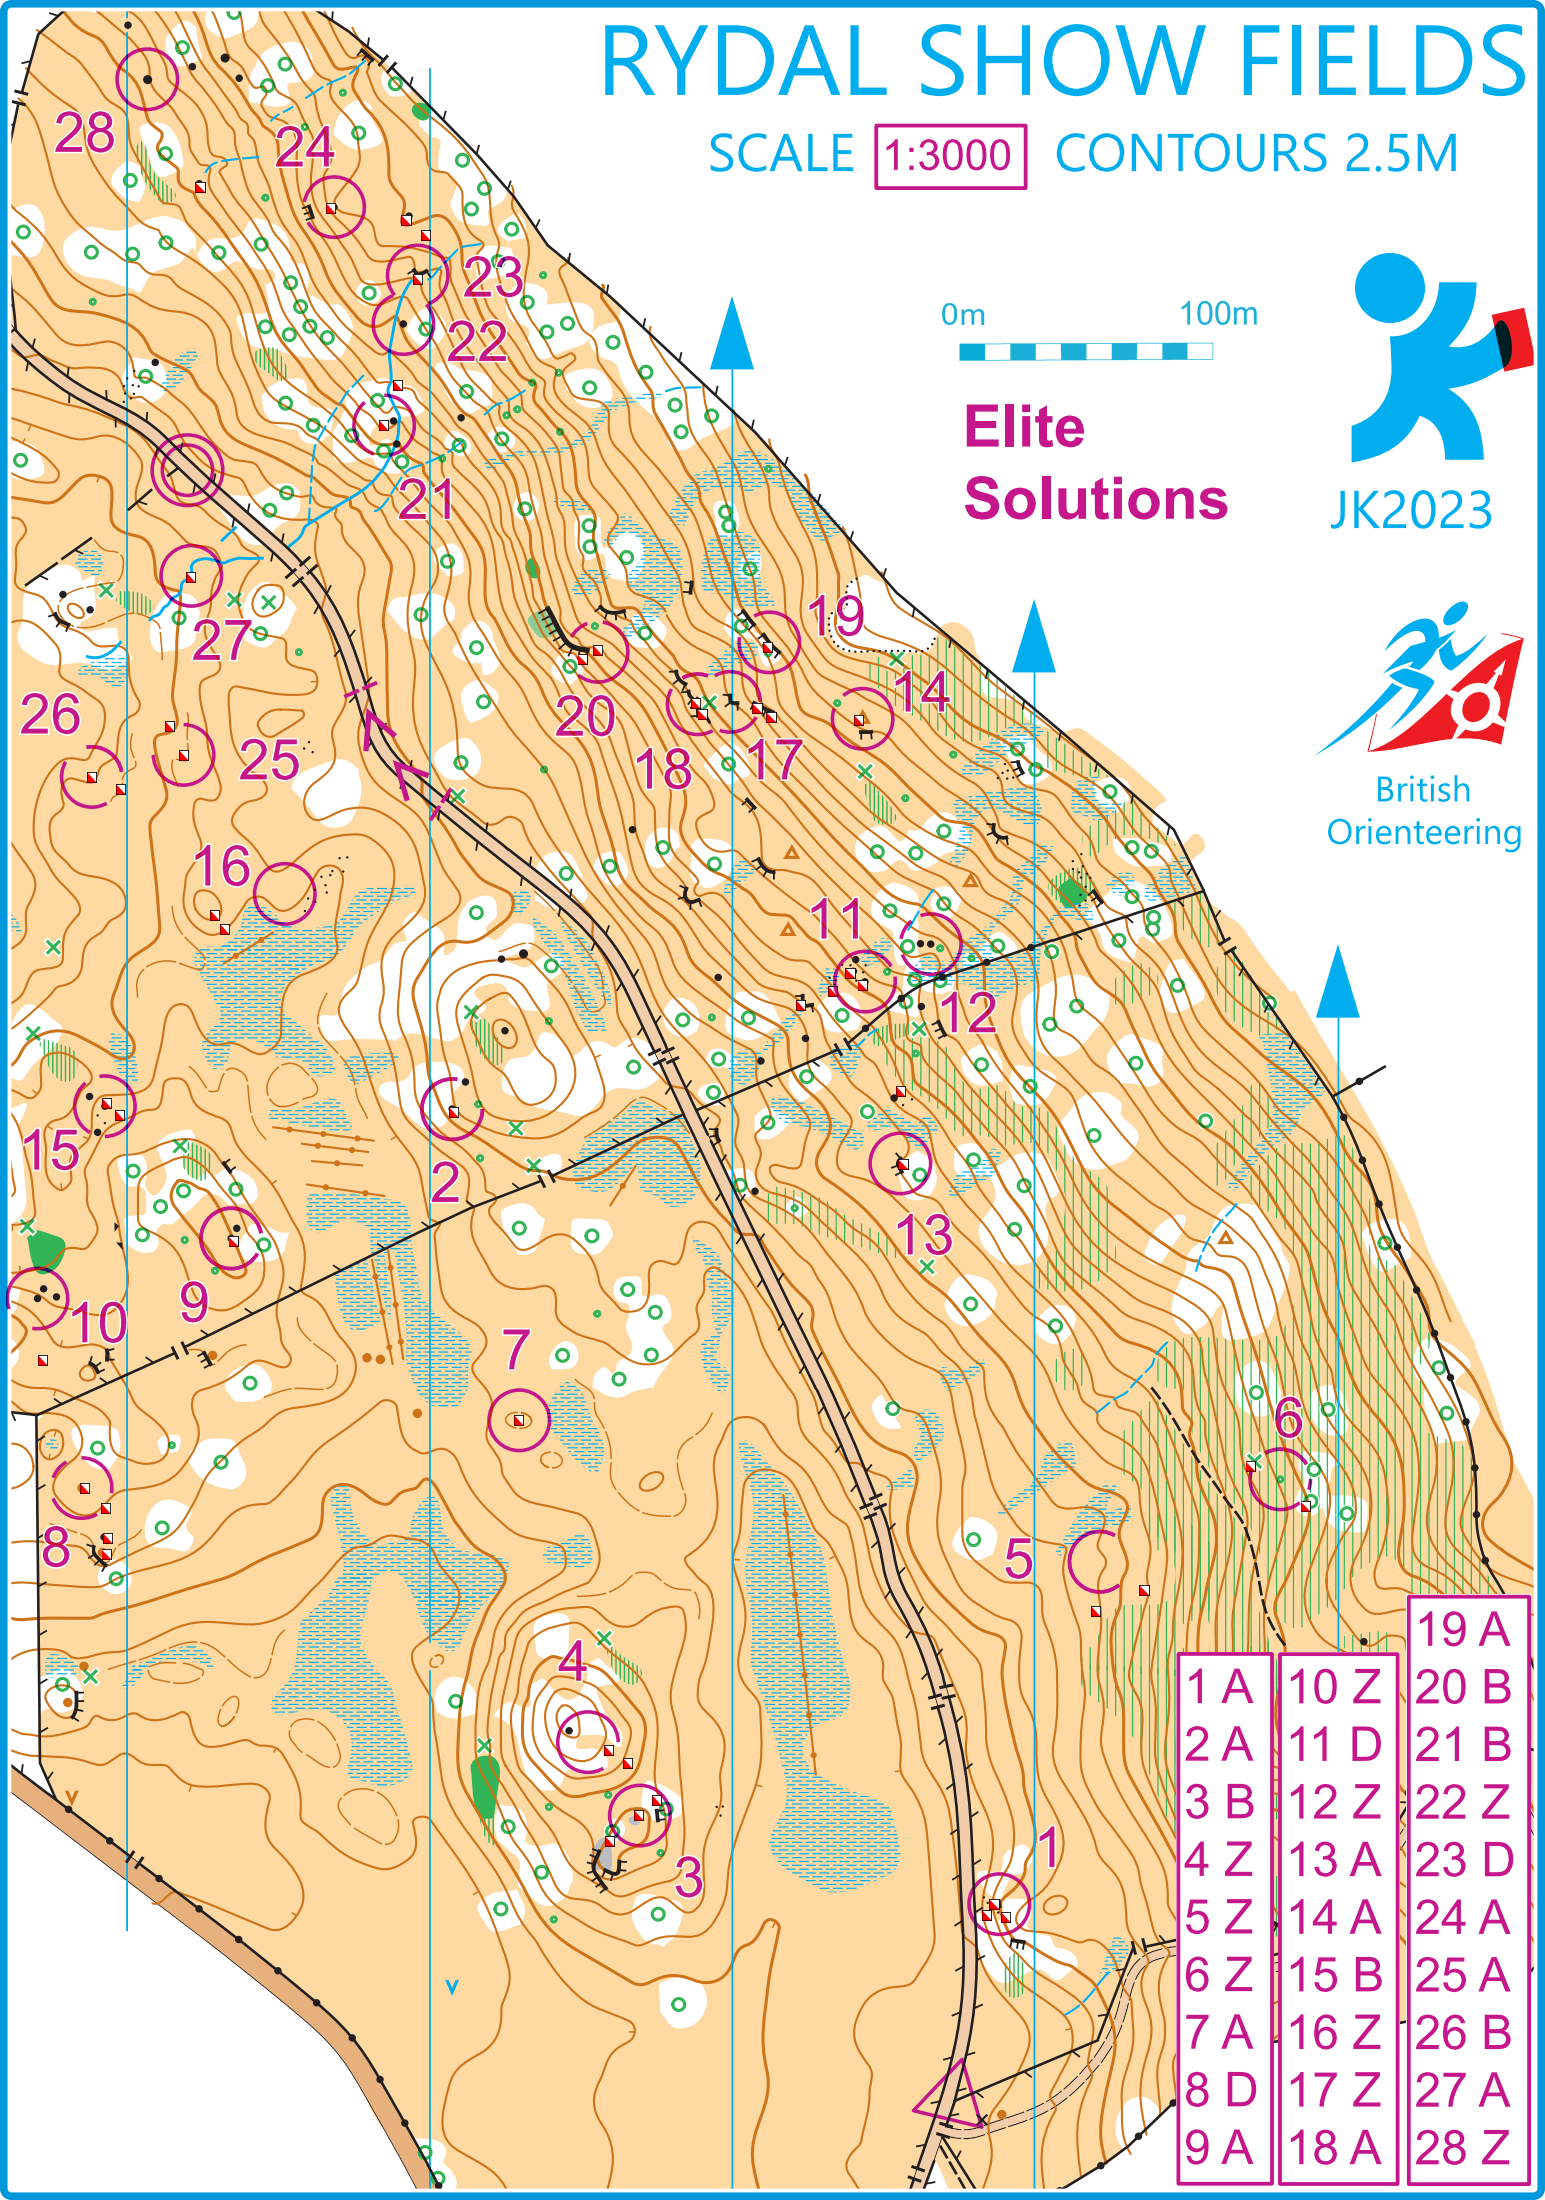

RYDAL SHOW FIELDS

SCALE 1:3000 CONTOURS 2.5M

0m 100m

Elite
Solutions

JK2023

British
Orienteering

1 A	10 Z	19 A
2 A	11 D	20 B
3 B	12 Z	21 B
4 Z	13 A	22 Z
5 Z	14 A	23 D
6 Z	15 B	24 A
7 A	16 Z	25 A
8 D	17 Z	26 B
9 A	18 A	27 A
		28 Z