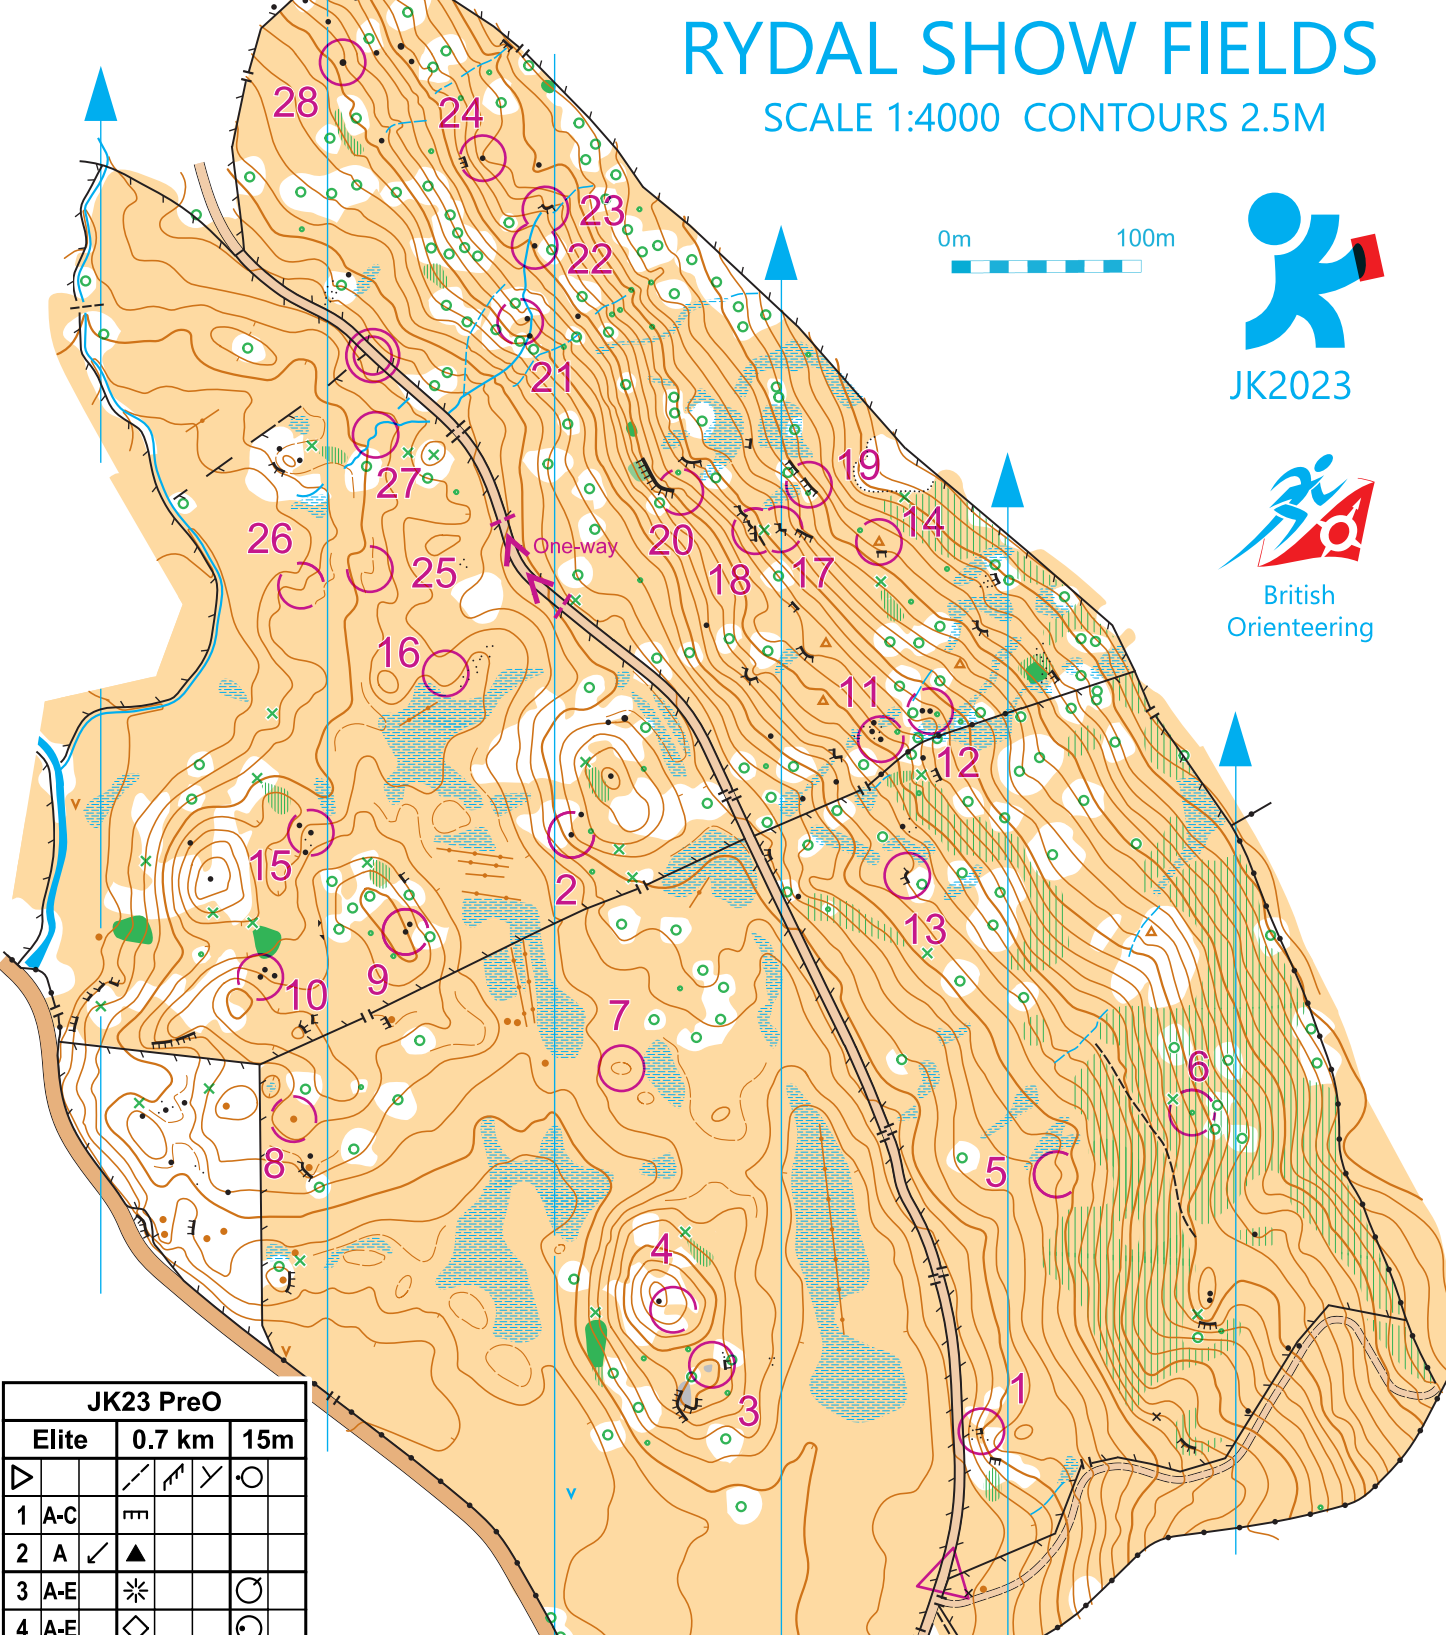

RYDAL SHOW FIELDS

SCALE 1:4000 CONTOURS 2.5M

0m 100m

JK2023

British
Orienteering

JK23 PreO				
Elite	0.7 km	15m		
▷	↙ ↘	○		
1 A-C	▬			
2 A	▲			
3 A-E	✱	○		
4 A-E	◇	○		
5 A-D	∩			
6 A-D	⬆			
7 A	○			
8 A-D	●	○		
9 A	▲	○		
10 A	▲	○		
11 A-D	▲	○		
12 A-D	→	○		
13 A	⌋	⌋		
14 A	⊙	○		
15 A-B	→	○		
16 A-B	⌋			
17 A-D	⌋			

18 A-D	⌋	▬		○
19 A	↘	▬		
20 A-B	∩			
One-Way				
21 A-E	⌋			
22 A-E	▲		○	
23 A-E	▬		○	
24 A	▲		○	
25 A-B	∩			
26 A-B	↙	∩	⌋	
27 A	⌋	<	○	
28 A	▲		○	
○	20 m	○		

Elite

Time limit: Open 105 min
Pclass 120 min

map by martinbagness@aol.com
based on lidar data MN 2023
copyright Warrior OC 2023