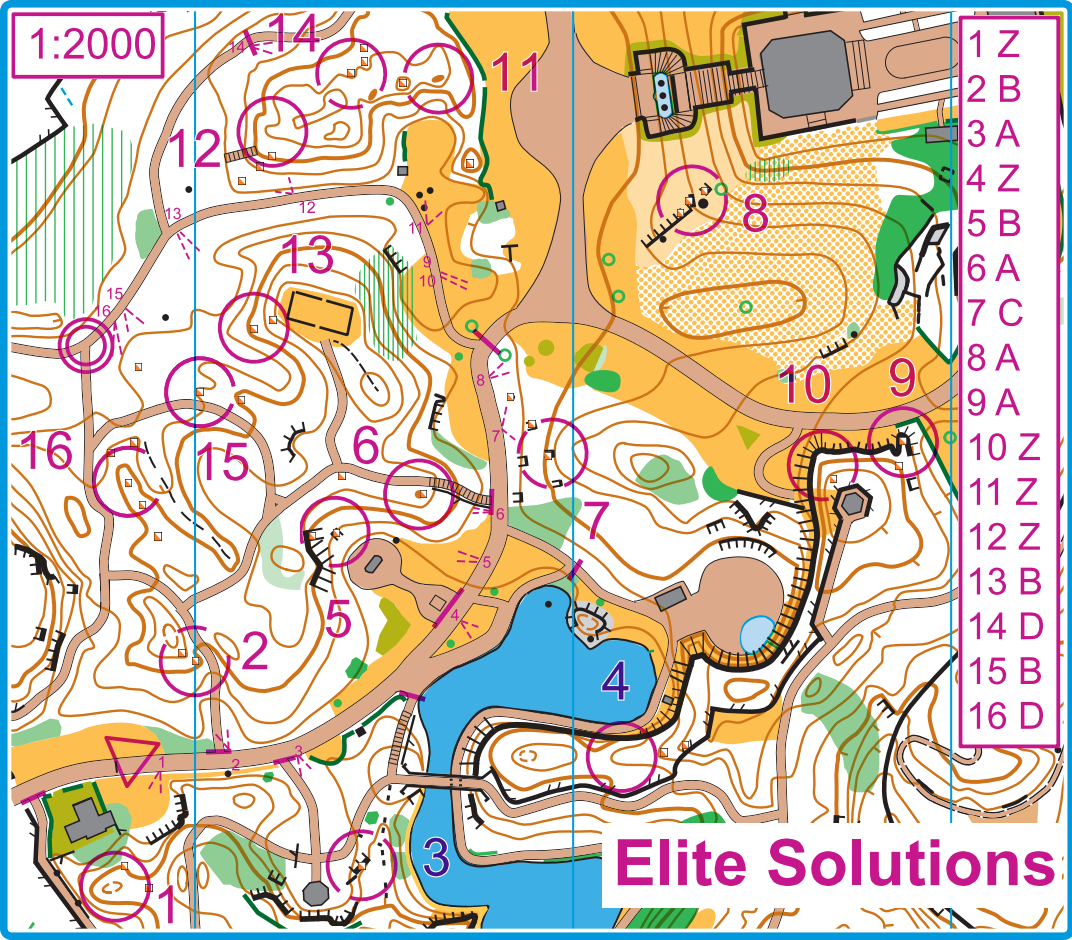

1:2000

Elite Solutions